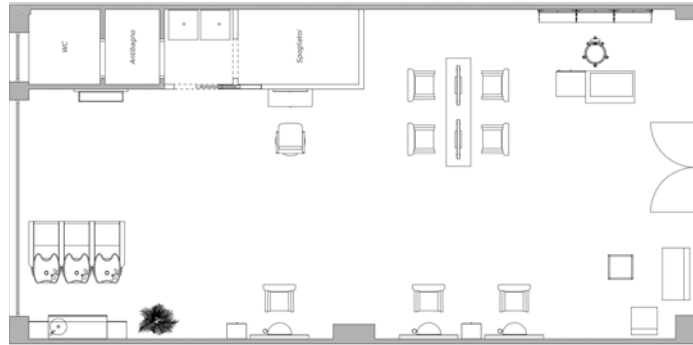

2D

PRODOTTI
ARTIGIANALI
MADE IN ITALY

OLTRE MILLE M²
DI SHOWROOM A
REGGIO EMILIA

OLTRE 10 MILA M²
DI PRODUZIONE A
REGGIO EMILIA

POMPE IDRAULICHE
CON GARANZIA
DI 5 E 2 ANNI

42 COLORI
SENZA COSTI
AGGIUNTIVI

TEMPI DI
PRODUZIONE
VELOCI E PRECISI

NUOVO
PARADISE