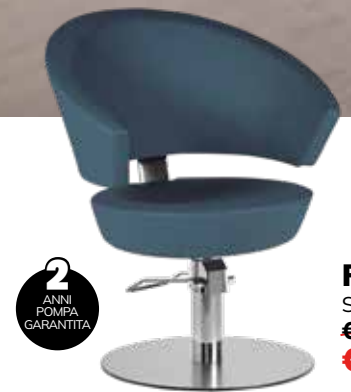

Oak
05

White
Ash 06

Soho 1 unità
WU/750/M alzagambe elettrico €3.379 €2.699
WU/760/M €3.129 €2.499

42
colori

rivestimenti
senza costi
aggiuntivi in
42 colori

5
ANNI
POMPA
GARANITTA

Flute
SH/310-4/R
~~€1.379~~
€1.099