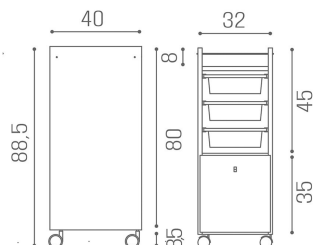

ARTICOLI

TR/47 Style, white ash melamine trolley

ABMESSUNGEN

Sides in metal

Melamine structure in ash melamine

OBERFLÄCHEN IM FOTO: WHITE ASH 06

Le immagini sono fornite al solo scopo illustrativo e non costituiscono elemento contrattuale