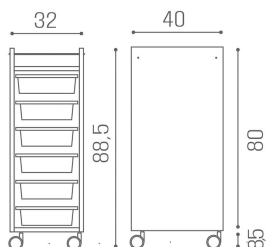

## Glam: Carrello per parrucchieri

Il carrello Glam, pratico e indispensabile, è dotato di 6 vaschette porta prodotti removibili in plastica, di ruote e porta phon incluso. Disponibile e personalizzabile in diverse finiture senza costi aggiuntivi.