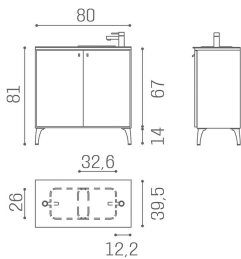

Service Centre: Mixecke, auch für den Waschbereich

Mit der Service Centre-Rückspüleinheit wird jede Wäsche zu einem reibungslosen und organisierten Vorgang. Dank des funktionalen Designs und der großen Ablageflächen haben Sie alles, was Sie brauchen, in Reichweite. Wählen Sie die Größe, die am besten zu Ihrem Salon passt, und optimieren Sie Ihren Arbeitsbereich.

ARTICOLI

WO/138 Service Centre, 80 cm backwash unit with basin on the right and drainpipe

WO/139 Service Centre, 80 cm backwash unit with basin on the left and drainpipe

WO/140 Service Centre, 80 cm backwash unit with aluminium feet

WO/141 Service Centre, 80 cm backwash unit with basin on the right and aluminium feet

WO/142 Service Centre, 80 cm backwash unit with basin on the left and aluminium feet

WO/146 Service Centre, 80 cm backwash wall unit

WO/147 Service Centre, 80 cm backwash wall unit with doors

WO/143 Service Centre, 120 cm backwash unit with aluminium feet

WO/144 Service Centre, 120 cm backwash unit with basin on the right and aluminium feet

WO/145 Service Centre, 120 cm backwash unit with basin on the left and aluminium feet

WO/148 Service Centre, 120 cm backwash unit

WO/149 Service Centre, 120 cm backwash unit with doors

ABMESSUNGEN

Stainless steel sink

Chrome drains

Laminate top with tempered glass

Painted steel metal structure

Finishes available in the following materials: