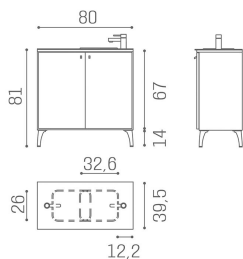

Service Centre: Mobili retrolavaggio per parrucchieri

Con il mobile retrolavaggio Service Centre, ogni lavaggio diventa un'operazione fluida e organizzata. Grazie al suo design funzionale e agli ampi spazi di appoggio, potrai avere tutto ciò di cui hai bisogno a portata di mano. Scegli la dimensione che meglio si adatta al tuo salone e ottimizza i tuoi spazi di lavoro.

ARTICOLI

WO/138 Service Centre, mobile retrolavaggio 80 cm con lavabo a dx e bocca di lupo

WO/139 Service Centre, mobile retrolavaggio 80 cm con lavabo a sx e bocca di lupo

WO/140 Service Centre, mobile retrolavaggio 80 cm con piedi di alluminio

WO/141 Service Centre, mobile retrolavaggio 80 cm con lavabo a dx e piedi di alluminio

WO/142 Service Centre, mobile retrolavaggio 80 cm con lavabo a sx e piedi di alluminio

WO/146 Service Centre, pensile retrolavaggio 80 cm

WO/147 Service Centre, pensile retrolavaggio 80 cm con ante
WO/143 Service Centre, mobile retrolavaggio 120 cm con piedi di alluminio

WO/144 Service Centre, mobile retrolavaggio 120 cm con lavabo a dx e piedi in alluminio

WO/145 Service Centre, mobile retrolavaggio 120 cm con lavabo a sx e piedi in alluminio

WO/148 Service Centre, mobile retrolavaggio 120 cm

WO/149 Service Centre, mobile retrolavaggio 120 cm con ante

MATERIALI

Struttura in nobilitato bianco frassinato
Piedi in alluminio lucido
Eventuale lavandino e miscelatore in acciaio inox
Frontale disponibile nei seguenti materiali: