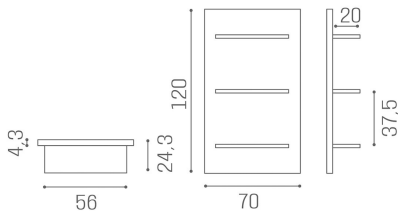

ABMESSUNGEN

Gepolsterte Platte

LED-Beleuchtung

Regalböden in folgenden Materialien erhältlich:

FARBE IM FOTO: SAGE GREEN N6 - OBERFLÄCHEN: VINTAGE

01

Le immagini sono fornite al solo scopo illustrativo e non costituiscono elemento contrattuale