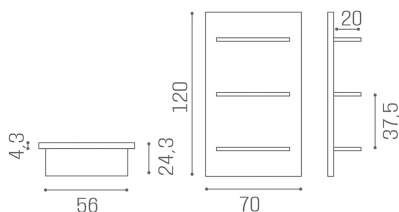

ABMESSUNGEN

Gepolsterte Platte

LED-Beleuchtung

Regalböden in folgenden Materialien erhältlich:

FARBE IM FOTO: SAGE GREEN N6 - OBERFLÄCHEN: VINTAGE

01

Le immagini sono fornite al solo scopo illustrativo e non costituiscono elemento contrattuale