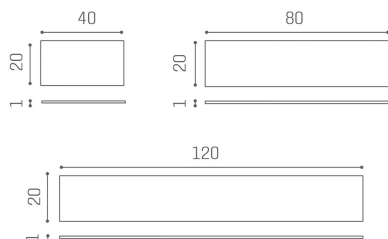

GL/034 Ice, espositore 80 cm

GL/036 Ice, espositore 120 cm

MATERIALI

Mensola in vetro temprato

Fissaggio a muro tramite pellicani

IN FOTO: (40 CM)

Le immagini sono fornite al solo scopo illustrativo e non costituiscono elemento contrattuale