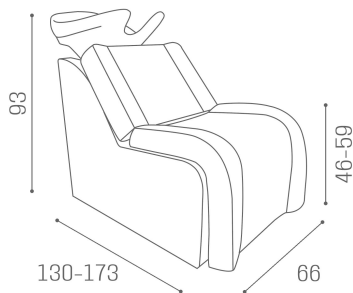

Paradise: Lavatesta per parrucchieri

Aumenta la soddisfazione dei tuoi clienti con Paradise, il lavatesta che unisce funzionalità e design, che trasforma un semplice momento di cura in un vero e proprio rituale di benessere. Il sistema di massaggio linfodrenante, studiato per stimolare la circolazione e ridurre la tensione muscolare, renderà ogni trattamento un momento indimenticabile. La chaise longue ergonomica, completamente regolabile, si adatta a ogni corporatura, garantendo il massimo comfort. Scegli tra una vasta gamma di rivestimenti senza costi aggiuntivi e personalizza Paradise in base allo stile del tuo salone!

Pedaliera inclusa!

ARTICOLI

WU/900/B Paradise, lavatesta con chaise longue, massaggio total body (schiena e gambe) e ceramica bianca

WU/900/M Paradise, lavatesta con chaise longue, massaggio total body (schiena e gambe) e ceramica nera matt

WU/900/N Paradise, lavatesta con chaise longue, massaggio total body (schiena e gambe) e ceramica nera

WU/902/B Paradise, lavatesta con chaise longue e ceramica bianca

WU/902/M Paradise, lavatesta con chaise longue e ceramica nera matt

WU/902/N Paradise, lavatesta con chaise longue e ceramica nera
WU/902/B Paradise, lavatesta con chaise longue e ceramica bianca

WU/902/M Paradise, lavatesta con chaise longue e ceramica nera matt

WU/902/N Paradise, lavatesta con chaise longue e ceramica nera

MATERIALI

Lavabo in ceramica con mixer e doccetta con sistema anti goccia
Anima in metallo, in legno e in gommapiuma.
Rivestimento in skai®.