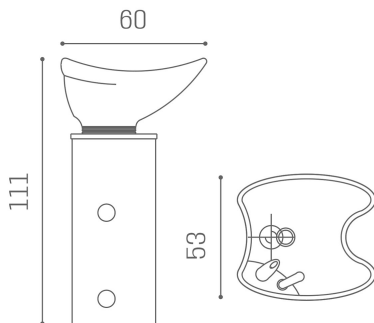

Salon Ambience

100% MADE IN ITALY 

Column: Waschsäule

ARTICOLI

WU/060/B Lavabo bianco

WU/060/N Lavabo nero

WU/060/B

Le immagini sono fornite al solo scopo illustrativo e non costituiscono elemento contrattuale