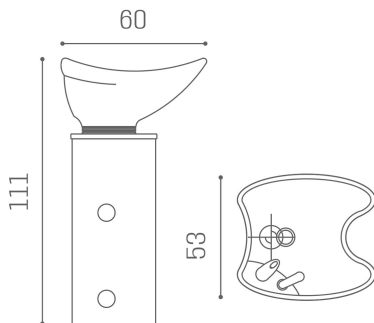

Salon Ambience

100% MADE IN ITALY 

Column: Accessorio lavatesta parrucchieri

ARTICOLI

WU/060/B Lavabo bianco

WU/060/N Lavabo nero

WU/060/B

Le immagini sono fornite al solo scopo illustrativo e non costituiscono elemento contrattuale