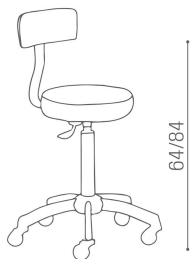

MATERIALI

Colonna e base in materia plastica con ruote
Colonna e base cromate con ruote professionali
Seduta in legno sagomato, gommapiuma e skai®

IN FOTO COLORE: COGNAC N5

Le immagini sono fornite al solo scopo illustrativo e non costituiscono elemento contrattuale