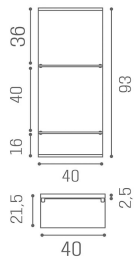

ARTICOLI

RT/092 Shine, Display

ABMESSUNGEN

Glasböden

LED-Beleuchtung

Erhältlich in folgenden Materialien:

OBERFLÄCHEN IM FOTO: VINTAGE 01

Le immagini sono fornite al solo scopo illustrativo e non costituiscono elemento contrattuale