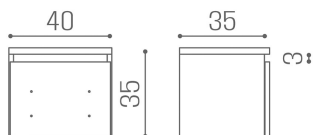

Salon Ambience

100% MADE IN ITALY

Via Lazzaretti 12 - 42122 - Reggio Emilia - Italy

Salon Ambience Italia - +39 0522 276740

International Sales - +39 0522 276755

Numero verde - 800 144552

Fax - +39 0522 276767

E-mail: info@salonambience.com

<https://www.facebook.com/salonambiencegroup>

<https://www.instagram.com/salonambiencegroup/>

<https://www.youtube.com/channel/UCqTdWM-4_65Tr0Jul82kSCQ>