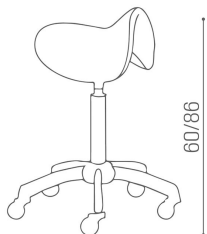

Salon Ambience

100% MADE IN ITALY 

Mustang: Sgabello per parrucchieri

H: 60/86 cm

ARTICOLI

CS/301 Mustang, sgabello con base in plastica nera a cinque razze (h 60 cm)

CS/375 Mustang+, sgabello con colonna e base cromata, e ruote professionali (h 86 cm)

MATERIALI

Colonna e base in materia plastica con ruote
Colonna e base cromate con ruote professionali
Seduta in legno sagomato, gommapiuma e skai®

IN FOTO COLORE: TEA 62

Le immagini sono fornite al solo scopo illustrativo e non costituiscono elemento contrattuale