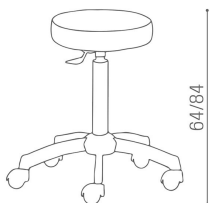

Salon Ambience

100% MADE IN ITALY

Harley: Sgabello per parrucchieri

Lo sgabello da taglio Harley è stato progettato per garantire il massimo comfort e funzionalità durante le lunghe ore di lavoro. Disponibile in una vasta gamma di 42 colori, ti permette di personalizzare il tuo spazio di lavoro e creare un ambiente unico. Scegli tra le due basi disponibili per trovare la soluzione perfetta per le tue esigenze.

H: 64/84 cm.

ARTICOLI

ESP/1000-2 Harley, sgabello con base in plastica con ruote (h 64cm)

CS/275 Harley+, sgabello con colonna e base cromata, e ruote professionali (h 84cm)

IN FOTO COLORE: RED PEARL P8

Le immagini sono fornite al solo scopo illustrativo e non costituiscono elemento contrattuale

MATERIALI

Colonna e base in materia plastica con ruote
Colonna e base cromate con ruote professionali
Seduta in legno sagomato, gommapiuma e skai®

Tutti i prodotti Salon Ambience sono disponibili in una vasta scelta di colori senza costi aggiuntivi!