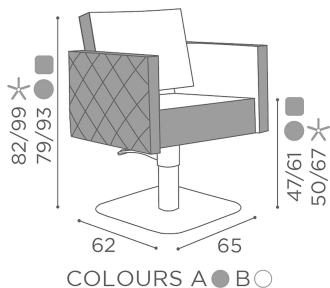

Salon Ambience

100% MADE IN ITALY   

Square+: Friseurstuhl

FARBE IM FOTO: TEA 62

Le immagini sono fornite al solo scopo illustrativo e non costituiscono elemento contrattuale

Colori: A B

Alle Salon Ambience Produkte sind in einer großen Farbauswahl ohne Aufpreis erhältlich!

Die Plus-Version des Square-Sessels ist auf jeden Fall sehr beeindruckend und mit einer eleganten Steppung an den Armlehnen und an der Rückseite der Rückenlehne versehen – für eine äußerst stilvolle Lounge!