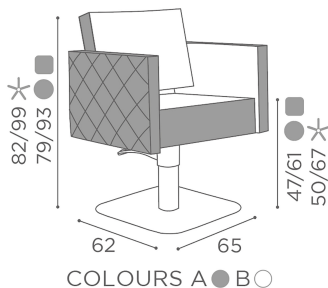

## Square+: Friseurstuhl

FARBE IM FOTO: TEA 62

*Le immagini sono fornite al solo scopo illustrativo e non costituiscono elemento contrattuale*

Colori: A  B

Alle Salon Ambience Produkte sind in einer großen Farbauswahl ohne Aufpreis erhältlich!

Die Plus-Version des Square-Sessels ist auf jeden Fall sehr beeindruckend und mit einer eleganten Steppung an den Armlehnen und an der Rückseite der Rückenlehne versehen – für eine äußerst stilvolle Lounge!