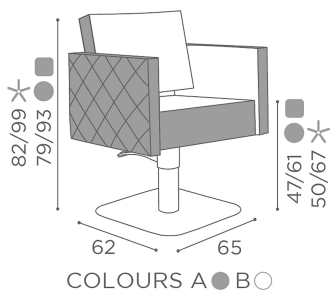

Salon Ambience

100% MADE IN ITALY 

Square+: Poltrona per parrucchieri

IN FOTO COLORE: TEA 62

Le immagini sono fornite al solo scopo illustrativo e non costituiscono elemento contrattuale

Colori: A B

Tutti i prodotti Salon Ambience sono disponibili in una vasta scelta di colori senza costi aggiuntivi!

Di grande effetto è sicuramente la versione Plus della poltrona Square, impreziosita da un'elegante trapuntatura sui braccioli e sul retro dello schienale, per un salone estremamente di classe!

ARTICOLI