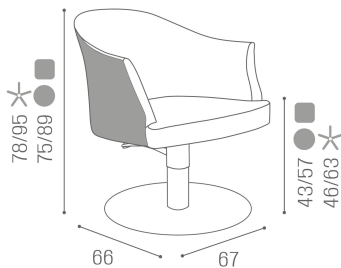

Salon Ambience

100% MADE IN ITALY 

Margot: Poltrona per parrucchieri

IN FOTO COLORE: SAGE GREEN N6

Le immagini sono fornite al solo scopo illustrativo e non costituiscono elemento contrattuale

Colori: A B

Tutti i prodotti Salon Ambience sono disponibili in una vasta scelta di colori senza costi aggiuntivi!

Rievoca l'eleganza intramontabile del passato con la splendida poltrona da parrucchiere Margot. La forma morbida e le linee curve conferiscono alla poltrona un taglio classico, in perfetto stile boutique. La seduta e lo schienale, ampi e avvolgenti, assicurano il massimo del comfort. Ma ciò che rende unica Margot è la cura dei dettagli: le eleganti cuciture sullo schienale e la forma incurvata dei braccioli doneranno pregio e raffinatezza ad ogni salone.