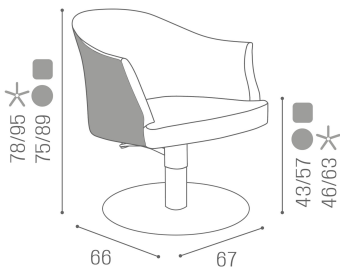

Salon Ambience

100% MADE IN ITALY 

Margot: Poltrona per parrucchieri

IN FOTO COLORE: SAGE GREEN N6

Le immagini sono fornite al solo scopo illustrativo e non costituiscono elemento contrattuale

Colori: A B

Tutti i prodotti Salon Ambience sono disponibili in una vasta scelta di colori senza costi aggiuntivi!

Rievoca l'eleganza intramontabile del passato con la splendida poltrona da parrucchiere Margot. La forma morbida e le linee curve conferiscono alla poltrona un taglio classico, in perfetto stile boutique. La seduta e lo schienale, ampi e avvolgenti, assicurano il massimo del comfort. Ma ciò che rende unica Margot è la cura dei dettagli: le eleganti cuciture sullo schienale e la forma incurvata dei braccioli doneranno pregio e raffinatezza ad ogni salone.