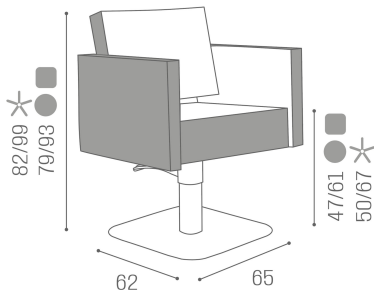

## Square: Friseurstuhl

FARBE IM FOTO: CAPPUCCINO 63

*Le immagini sono fornite al solo scopo illustrativo e non costituiscono elemento contrattuale*

Colori: A  B

Alle Salon Ambience Produkte sind in einer großen Farbauswahl ohne Aufpreis erhältlich!