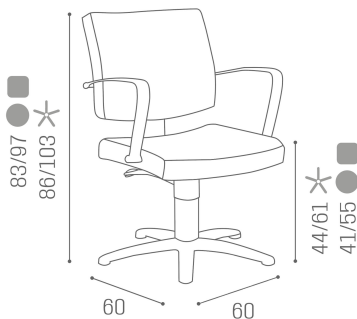

Salon Ambience

100% MADE IN ITALY 

Hannah: Friseurstuhl

FARBE IM FOTO: VINTAGE GREY K1

Le immagini sono fornite al solo scopo illustrativo e non costituiscono elemento contrattuale

Colore:

Alle Salon Ambience Produkte sind in einer großen Farbauswahl ohne Aufpreis erhältlich!