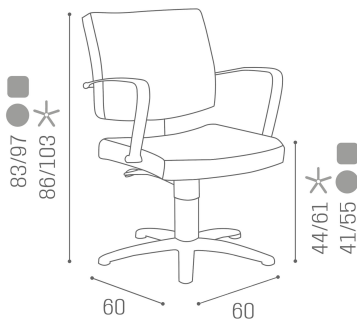

## Hannah: Poltrona per parrucchieri

IN FOTO COLORE: VINTAGE GREY K1

*Le immagini sono fornite al solo scopo illustrativo e non costituiscono elemento contrattuale*

Colore:

Tutti i prodotti Salon Ambience sono disponibili in una vasta scelta di colori senza costi aggiuntivi!