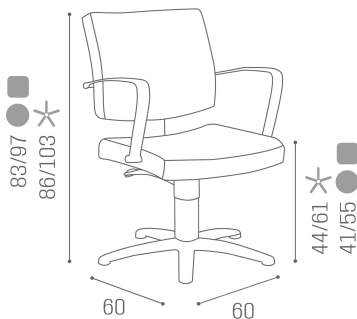

Colore: ☐

Tutti i prodotti Salon Ambience sono disponibili in una vasta scelta di colori senza costi aggiuntivi!

Con la poltrona da parrucchiere Hannah puoi avere tutta l'innovazione e la qualità che contraddistinguono i prodotti Salon Ambience senza rinunciare allo stile senza tempo della tradizione. La linea essenziale e moderna della poltrona è arricchita da eleganti braccioli cromati che conferiscono ad Hannah un aspetto classico e creano uno stile "evergreen" perfetto per ogni salone. Specificatamente studiata per rispettare i principi di ergonomia, l'imbottitura anatomica dello schienale e della seduta presentano due densità differenti, per un comfort ottimale. Infine, con Hannah è possibile curare nel dettaglio il design del tuo salone, arredando in coordinato l'area dello styling e la zona lavaggio: la poltrona, infatti, nasce in abbinamento al lavaggio Salon Ambience, Compact, di cui riprende lo stile intramontabile.

ARTICOLI

Tutte le poltrone Salon Ambience sono disponibili con tre basi (cinque razze, rotonda e stondata) e con colonna girevole o pompa con freno. La pompa è 100% Made in Italy ed è garantita 5 anni!

Da oggi tutte le poltrone Salon Ambience sono disponibili anche con base nera a cinque razze, rotonda o stondata.

CH/150-1 Hannah, poltrona con base a cinque razze e colonna girevole

CH/150-1/R Hannah, poltrona con base rotonda e colonna girevole

CH/150-1/S Hannah, poltrona con base stondata e colonna girevole

CH/150-4 Hannah, poltrona con base a cinque razze e pompa idraulica con freno

CH/150-4/R Hannah, poltrona con base rotonda e pompa idraulica con freno

CH/150-4/S Hannah, poltrona con base stondata e pompa idraulica con freno

CH/150-4N Hannah, poltrona con base a cinque razze nera e pompa idraulica con freno

CH/150-4/RN Hannah, poltrona con base rotonda nera e pompa idraulica con freno

CH/150-4/SN Hannah, poltrona con base stondata nera e pompa idraulica con freno

MATERIALI

Anima in legno e gommapiuma

Braccioli in metallo cromato

Rivestimento in skai®