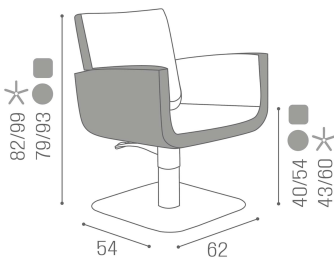

Colori: A ☐ B ☒

Alle Salon Ambience Produkte sind in einer großen Farbauswahl ohne Aufpreis erhältlich!

You: Friseurstuhl

Mit einem Stil, der durch jahrelange Erfahrung studiert und perfektioniert wurde, um den bestmöglichen Komfort, Vielseitigkeit und Funktionalität zu bieten, dreht sich bei diesem Stylingstuhl von Salon Ambience alles um You! Der große U-förmige Sitz und die zart abfallenden Armlehnen garantieren Komfort für den Kunden, wobei die Rückenlehne den Rücken völlig stützt und das Gesamtbild und die Haptik dieses beeindruckenden Stylingstuhls vervollständigt. Erhältlich in einer breiten Palette von Polsterfarben ohne zusätzliche Kosten!

Mit einem Kreuz-Fuß, einem runden oder quadratischen Bodenteller (alle drei Unterteile optional in Silber oder Schwarz) und mit einer arretierbaren Hydraulikpumpe.

ARTICOLI

All Salon Ambience chairs are available in three bases (star, round and square), with swivel column or hydraulic pump with brake. The pump is 100% Made in Italy and is guaranteed for 5 years!

All Salon Ambience chairs are now also available with a star, round or square black base.

CH/050-1 You, chair with star base and swivel column

CH/050-1/R You, chair with round base and swivel column

CH/050-1/S You, chair with square base and swivel column

CH/050-4 You, chair with star base and pump with brake

CH/050-4/R You, chair with round base and pump with brake

CH/050-4/S You, chair with square base and pump with brake

CH/050-4N You, chair with black star base and pump with brake

CH/050-4/RN You, chair with black round base and pump with brake

CH/050-4/SN You, chair with black round base and pump with brake

CH/051-4 You, reclining chair with star base and pump with brake

CH/051-4/R You, reclining chair with round base and pump with brake

CH/051-4/S You, reclining chair with square base and pump with brake

CH/051-44 You, reclining chair with star base, pump with brake and wheels

ABMESSUNGEN

Internal structure in wood and foam

Skai® upholstery