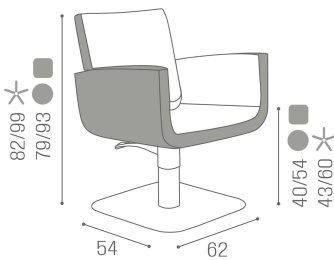

Colori: A ☐ B ☒

Alle Salon Ambience Produkte sind in einer großen Farbauswahl ohne Aufpreis erhältlich!

You: Friseurstuhl

Mit einem Stil, der durch jahrelange Erfahrung studiert und perfektioniert wurde, um den bestmöglichen Komfort, Vielseitigkeit und Funktionalität zu bieten, dreht sich bei diesem Stylingstuhl von Salon Ambience alles um You! Der große U-förmige Sitz und die zart abfallenden Armlehnen garantieren Komfort für den Kunden, wobei die Rückenlehne den Rücken völlig stützt und das Gesamtbild und die Haptik dieses beeindruckenden Stylingstuhls vervollständigt. Erhältlich in einer breiten Palette von Polsterfarben ohne zusätzliche Kosten!

Mit einem Kreuz-Fuß, einem runden oder quadratischen Bodenteller (alle drei Unterteile optional in Silber oder Schwarz) und mit einer arretierbaren Hydraulikpumpe.

ARTICOLI

All Salon Ambience chairs are available in three bases (star, round and square), with swivel column or hydraulic pump with brake. The pump is 100% Made in Italy and is guaranteed for 5 years!

All Salon Ambience chairs are now also available with a star, round or square black base.

CH/050-1 You, chair with star base and swivel column

CH/050-1/R You, chair with round base and swivel column

CH/050-1/S You, chair with square base and swivel column

CH/050-4 You, chair with star base and pump with brake

CH/050-4/R You, chair with round base and pump with brake

CH/050-4/S You, chair with square base and pump with brake

CH/050-4N You, chair with black star base and pump with brake

CH/050-4/RN You, chair with black round base and pump with brake

CH/050-4/SN You, chair with black round base and pump with brake

CH/051-4 You, reclining chair with star base and pump with brake

CH/051-4/R You, reclining chair with round base and pump with brake

CH/051-4/S You, reclining chair with square base and pump with brake

CH/051-44 You, reclining chair with star base, pump with brake and wheels

ABMESSUNGEN

Internal structure in wood and foam

Skai® upholstery