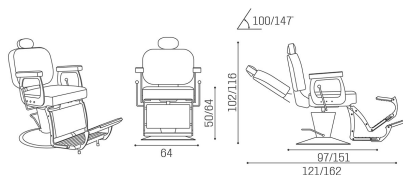

Salon Ambience

100% MADE IN ITALY 

Elite: Barber chair for hairdresser

IN PHOTO COLOUR: VINTAGE WINE K7

Le immagini sono fornite al solo scopo illustrativo e non costituiscono elemento contrattuale

Colour: