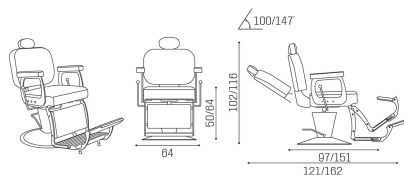

Colore: ☐

Tutti i prodotti Salon Ambience sono disponibili in una vasta scelta di colori senza costi aggiuntivi!

Elite: Poltrona Barber per parrucchieri

Elite, la poltrona da barbiere firmata Salon Ambience, è nata per stupire. Una poltrona dallo stile senza tempo, che unisce a un design classico, per rispondere alle attuali esigenze dei moderni Barber Shop. Compatta nelle dimensioni ma generosa nelle prestazioni, è estremamente versatile: si spinge ben oltre il lavoro del barbiere tradizionale, conquistando le nuove frontiere del Beauty per l'uomo. Lo schienale reclinabile, infatti, si inclina fino a 147 gradi, raggiungendo una posizione orizzontale completamente sdraiata, perfetta per la cura del viso maschile. Un comfort straordinario è garantito dal pratico poggipiedi aggiuntivo, che ribaltato diventa un comodo poggiamambe, ma anche dal poggiatesta estraibile e basculante, e dai braccioli imbottiti. Lo stile di Elite è impreziosito da dettagli in metallo cromato che, oltre a donare un tocco di pregio e ricercatezza, garantiscono affidabilità e resistenza nel tempo. Elite è disponibile anche nella versione plus, con una raffinata lavorazione della tappezzeria, finita con eleganti cuciture romboidali.

ARTICOLI

SH/267-6 Elite, poltrona da barbiere

SH/267-6/EL Elite, poltrona da barbiere con base elettrica

SH/268-6 Elite, poltrona da barbiere con poggiamambe

SH/268-6/EL Elite poltrona da barbiere con base elettrica e poggiamambe

MATERIALI

Anima in metallo, legno e gommapiuma

Rivestimento in skai®

Dettagli a vista in metallo cromato

Tutti i prodotti Salon Ambience sono disponibili in una vasta scelta di colori senza costi aggiuntivi!