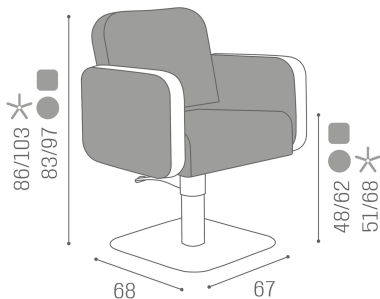

MATERIALI

Anima in legno e gommapiuma
Rivestimento in skai®

Colori: A ☐ B ☐

Tutti i prodotti Salon Ambience sono disponibili in una vasta scelta di colori senza costi aggiuntivi!