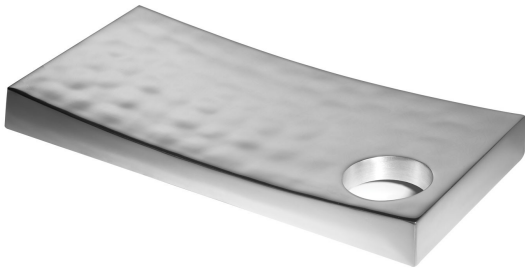

## Rectangular shelf in aluminum: Hairdressing mirror accessory

Sizes: 49x25x3 cm

Suitable for mirrors: [Lyon](#) - [Lunar](#) - [Lunar Island](#) - [Space](#)

*Le immagini sono fornite al solo scopo illustrativo e non costituiscono elemento contrattuale*