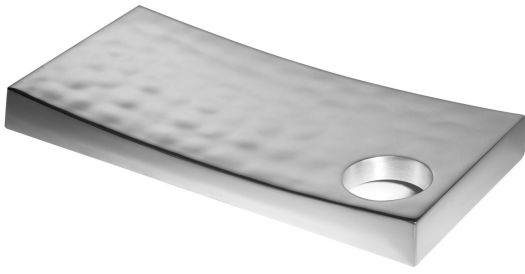

Salon Ambience

100% MADE IN ITALY 

Le immagini sono fornite al solo scopo illustrativo e non costituiscono elemento contrattuale

Pianetto rettangolare in alluminio -06: Accessorio mensola parrucchieri

Misure: 49x25x3 cm

Adatto per specchiere: Fiji - Lyon - Lyon Island - Lunar - Lunar Island -
Space - Treasure

Salon Ambience

100% MADE IN ITALY 

Via Lazzaretti 12 - 42122 - Reggio Emilia - Italy

Salon Ambience Italia - +39 0522 276740