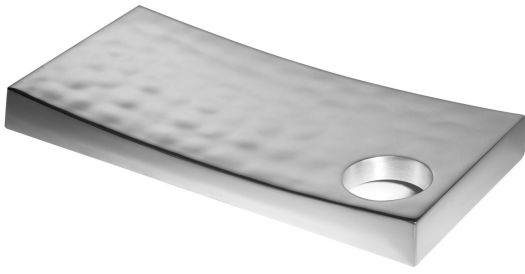

Salon Ambience

100% MADE IN ITALY

Le immagini sono fornite al solo scopo illustrativo e non costituiscono elemento contrattuale

Pianetto rettangolare in alluminio -06: Accessorio mensola parrucchieri

Misure: 49x25x3 cm

Adatto per specchiere: Fiji - Lyon - Lyon Island - Lunar - Lunar Island -
Space - Treasure

Salon Ambience

100% MADE IN ITALY

Via Lazzaretti 12 - 42122 - Reggio Emilia - Italy

Salon Ambience Italia - +39 0522 276740

International Sales - +39 0522 276755

Numero verde - 800 144552

Fax - +39 0522 276767

E-mail: info@salonambience.com

<https://www.facebook.com/salonambiencegroup>

<https://www.instagram.com/salonambiencegroup/>

<https://www.youtube.com/channel/UCqTdWM-4_65Tr0Jul82kSCQ>