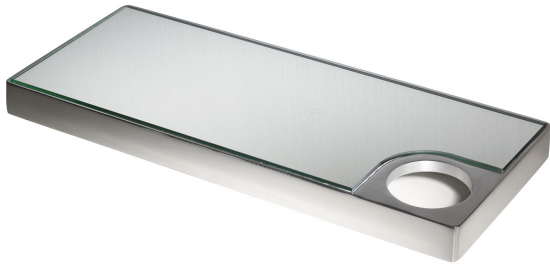

# Salon Ambience

100% MADE IN ITALY 

*Le immagini sono fornite al solo scopo illustrativo e non costituiscono elemento contrattuale*

Pianetto rettangolare in alluminio + specchio -07: Accessorio mensola parrucchieri

Misure: 60x25x4 cm

Adatto per specchiere: Fiji - Lyon - Lyon Island - Lunar - Lunar Island - Space - Treasure