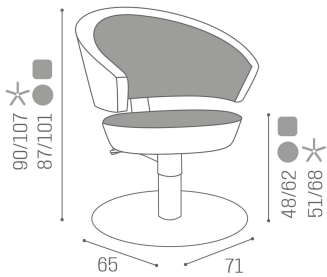

Colori: A ☐ B ☒

Alle Salon Ambience Produkte sind in einer großen Farbauswahl ohne Aufpreis erhältlich!

Flute: Friseurstuhl

Der Flute-Stylingstuhl verwendet eine konische Form, um dem Arbeitsbereich einen Hauch von Stil zu verleihen. Zur Herstellung der Form wird expandiertes Polyurethan verwendet, wobei das Metallgerüst auch Sitz und Rückenlehne miteinander verbindet. Die bequeme Rückenlehne dient auch als Armlehne des Stuhls. Erhältlich in einer breiten Palette von Polsterfarben ohne zusätzliche Kosten!

Mit einem Kreuz-Fuß, einem runden oder quadratischen Bodenteller (alle drei Unterteile optional in Silber oder Schwarz) und mit einer arretierbaren Hydraulikpumpe.

ARTICOLI

All Salon Ambience chairs are available in three bases (star, round and square), with swivel column or hydraulic pump with brake. The pump is 100% Made in Italy and is guaranteed for 5 years!

All Salon Ambience chairs are now also available with a star, round or square black base.

SH/310-1 Flute, chair with star base and swivel column

SH/310-1/R Flute, chair with round base and swivel column

SH/310-1/S Flute, chair with square base and swivel column

SH/310-4 Flute, chair with star base and pump with brake

SH/310-4/R Flute, chair with round base and pump with brake

SH/310-4/S Flute, chair with square base and pump with brake

SH/310-4N Flute, chair with black star base and pump with brake

SH/310-4/RN Flute, chair with black round base and pump with brake

SH/310-4/SN Flute, chair with black square base and pump with brake

ABMESSUNGEN

Backrest in metal and foam

Internal structure in wood and foam

Skai® upholstery

Alle Salon Ambience Produkte sind in einer großen Farbauswahl ohne Aufpreis erhältlich!