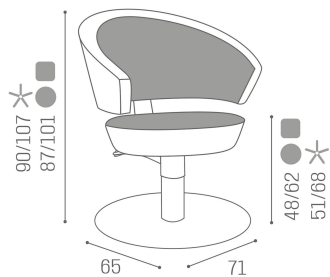

Colori: A ☐ B ☒

Tutti i prodotti Salon Ambience sono disponibili in una vasta scelta di colori senza costi aggiuntivi!

Flute: Poltrona per parrucchieri

La poltrona Flute ha una marcata forma conica che aggiunge un tocco di stile alla zona lavoro. La forma particolare dello schienale, che funge allo stesso tempo da bracciolo della poltrona, trova continuità di stile nelle linee della seduta, per un insieme equilibrato e piacevole.

ARTICOLI

Tutte le poltrone Salon Ambience sono disponibili con tre basi (cinque razze, rotonda e stondata) e con colonna girevole o pompa con freno. La pompa è 100% Made in Italy ed è garantita 5 anni!

Da oggi tutte le poltrone Salon Ambience sono disponibili anche con base nera a cinque razze, rotonda o stondata.

SH/310-1 Flute, poltrona con base a cinque razze e colonna girevole

SH/310-1/R Flute, poltrona con base rotonda e colonna girevole

SH/310-1/S Flute, poltrona con base stondata e colonna girevole

SH/310-4 Flute, poltrona con base a cinque razze e pompa idraulica con freno

SH/310-4/R Flute, poltrona con base rotonda e pompa idraulica con freno

SH/310-4/S Flute, poltrona con base stondata e pompa idraulica con freno

SH/310-4N Flute, poltrona con base a cinque razze nera e pompa idraulica con freno

SH/310-4/RN Flute, poltrona con base rotonda nera e pompa idraulica con freno

SH/310-4/SN Flute, poltrona con base stondata nera e pompa idraulica con

MATERIALI

Schienale in metallo e schiumatura poliuretana

Seduta in legno e gommapiuma

Rivestimento in skai®

Tutti i prodotti Salon Ambience sono disponibili in una vasta scelta di colori senza costi aggiuntivi!