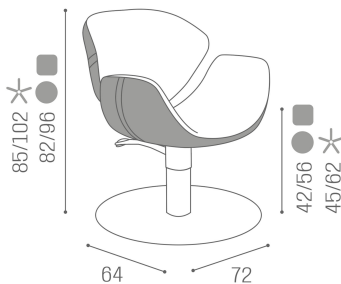

Colori: A ☐ B ☒

Alle Salon Ambience Produkte sind in einer großen Farbauswahl ohne Aufpreis erhältlich!

Der Olimpia bringt einen geschwungenen Retro-Stil in eine neue Richtung, mit unglaublichen Ergebnissen! Sitz und Rückenlehne des Olimpia kombinieren geschwungene Elemente mit geraden Formen und schaffen einen Stuhl, der gleichzeitig weich und professionell ist. Die parallelen Linien von Sitz und Rückenlehne verbinden die beiden Elemente zu einem entgegenkommenden Stuhl, der auch eine frische Interpretation einer Erfolgsformel ist!

Erhältlich in einer breiten Palette von Polsterfarben ohne zusätzliche Kosten!

Mit einem Kreuz-Fuß, einem runden oder quadratischen Bodenteller (alle drei Unterteile optional in Silber oder Schwarz) und mit einer arretierbaren Hydraulikpumpe.

ARTICOLI

All Salon Ambience chairs are available in three bases (star, round and square), with swivel column or hydraulic pump with brake. The pump is 100% Made in Italy and is guaranteed for 5 years!

All Salon Ambience chairs are now also available with a star, round or square black base.

CH/090-1 Olimpia, chair with star base and swivel column

CH/090-1/R Olimpia, chair with round base and swivel column

CH/090-1/S Olimpia, chair with square base and swivel column

CH/090-4 Olimpia, chair with star base and pump with brake

CH/090-4/R Olimpia, chair with round base and pump with brake

CH/090-4/S Olimpia, chair with square base and pump with brake

CH/090-4N Olimpia, chair with black star base and pump with brake

CH/090-4/RN Olimpia, chair with black round base and pump with brake

CH/090-4/SN Olimpia, chair with black round base and pump with brake

CH/091-4 Olimpia, reclining chair with star base and pump with brake

CH/091-4/R Olimpia, reclining chair with round base and pump with brake

CH/091-4/S Olimpia, reclining chair with square base and pump with brake

CH/091-44 Olimpia, reclining chair with star base, pump with brake and wheels