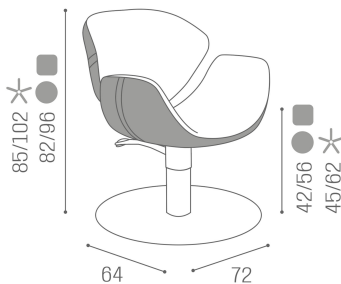

Salon Ambience

100% MADE IN ITALY   

Olimpia: Friseurstuhl

FARBE IM FOTO: MULBERRY N4

Le immagini sono fornite al solo scopo illustrativo e non costituiscono elemento contrattuale

Colori: A B

Alle Salon Ambience Produkte sind in einer großen Farbauswahl ohne Aufpreis erhältlich!