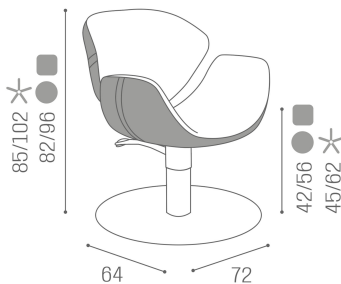

## Olimpia: Hairdressing chair

IN PHOTO COLOUR: MULBERRY N4

*Le immagini sono fornite al solo scopo illustrativo e non costituiscono elemento contrattuale*

Colours: A  B

All Salon Ambience products are available in a wide choice of colours at no extra cost!