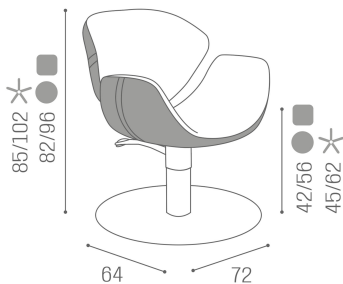

Colori: A ☐ B ☒

Tutti i prodotti Salon Ambience sono disponibili in una vasta scelta di colori senza costi aggiuntivi!

La poltrona Olimpia rievoca uno stile retrò, ma esplora nuove direzioni con risultati incredibili. La seduta e lo schienale, dalle forme curve, trovano continuità di stile nella seduta; lo spazio che li separa agevola la pulizia e rende la poltrona un'eccellente soluzione per il professionista.

ARTICOLI

Tutte le poltrone Salon Ambience sono disponibili con tre basi (a cinque razze, rotonda e stondata) e con colonna girevole o pompa con freno. La pompa è 100% Made in Italy ed è garantita 5 anni! Da oggi tutte le poltrone Salon Ambience sono disponibili anche con base nera a cinque razze, rotonda o stondata.

CH/090-1 Olimpia, poltrona con base a cinque razze e colonna girevole

CH/090-1/R Olimpia, poltrona con base rotonda e colonna girevole

CH/090-1/S Olimpia, poltrona con base stondata e colonna girevole

CH/090-4 Olimpia, poltrona con base a cinque razze e pompa idraulica con freno

CH/090-4/R Olimpia, poltrona con base rotonda e pompa idraulica con freno

CH/090-4/S Olimpia, poltrona con base stondata e pompa idraulica con freno

CH/090-4N Olimpia, poltrona con base a cinque razze nera e pompa idraulica con freno

CH/090-4/RN Olimpia, poltrona con base rotonda nera e pompa idraulica con freno

CH/090-4/SN Olimpia, poltrona con base stondata nera e pompa idraulica con freno

CH/091-4 Olimpia, poltrona reclinabile con base a cinque razze e colonna girevole

CH/091-4/R Olimpia, poltrona reclinabile con base rotonda e colonna girevole

CH/091-4/S Olimpia, poltrona reclinabile con base stondata e colonna girevole

CH/091-44 Olimpia, poltrona reclinabile con base a cinque razze con ruote e colonna girevole

MATERIALI

Anima in legno e gommapiuma
Rivestimento in skai®