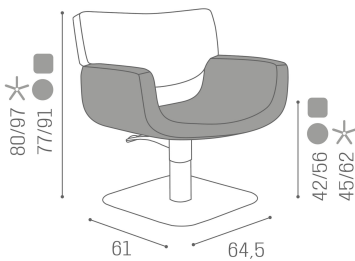

Colori: A ☐ B ☒

Alle Salon Ambience Produkte sind in einer großen Farbauswahl ohne Aufpreis erhältlich!

Der Quadro hat eine Form, die sich durch glatte, eckige Linien auszeichnet, wobei die Rückenlehne und der Sitz den Kunden in einem modernen und futuristischen Design umgeben, ohne seinen unbestreitbaren Komfort zu beeinträchtigen. Dieser Stuhl besteht aus zwei Teilen, die beide separat gepolstert sind und beide gebogen sind, um eine elegante Form zu schaffen.

Erhältlich in einer breiten Palette von Polsterfarben ohne zusätzliche Kosten!

Mit einem Kreuz-Fuß, einem runden oder quadratischen Bodenteller (alle drei Unterteile optional in Silber oder Schwarz) und mit einer arretierbaren Hydraulikpumpe.

ARTICOLI

All Salon Ambience chairs are available in three bases (star, round and square), with swivel column or hydraulic pump with brake. The pump is 100% Made in Italy and is guaranteed for 5 years!

All Salon Ambience chairs are now also available with a star, round or square black base.

SH/790-1 Quadro, chair with star base and swivel column

SH/790-1/R Quadro, chair with round base and swivel column

SH/790-1/S Quadro, chair with square base and swivel column

SH/790-4 Quadro, chair with star base and pump with brake

SH/790-4/R Quadro, chair with round base and pump with brake

SH/790-4/S Quadro, chair with square base and pump with brake

SH/790-4N Quadro, chair with black star base and pump with brake

SH/790-4/RN Quadro, chair with black round base and pump with brake

SH/790-4/SN Quadro, chair with black round base and pump with brake

ABMESSUNGEN

Internal structure in wood and foam
Skai® upholstery