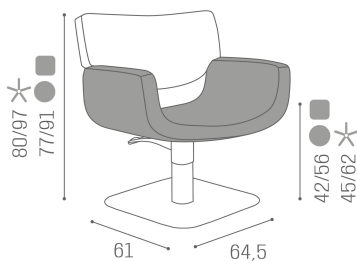

Salon Ambience

100% MADE IN ITALY 

Quadro: Poltrona per parrucchieri

IN FOTO COLORE: VINTAGE BROWN F5

Le immagini sono fornite al solo scopo illustrativo e non costituiscono elemento contrattuale

Colori: A B

Tutti i prodotti Salon Ambience sono disponibili in una vasta scelta di colori senza costi aggiuntivi!

La poltrona Quadro si distingue per una forma unica, caratterizzata da una linea curva e costituita da due parti imbottite e tappezzate. La generosa seduta, estremamente ergonomica, e lo schienale avvolgono il cliente in un design moderno e futuristico senza trascurare la comodità.