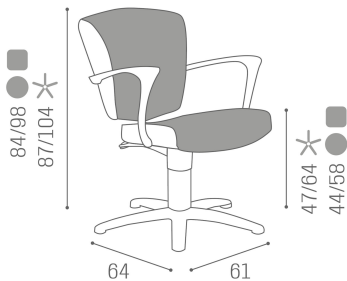

## Maya: Friseurstuhl

FARBE IM FOTO: PEACOCK BLUE N3

*Le immagini sono fornite al solo scopo illustrativo e non costituiscono elemento contrattuale*

Colori: A  B

Alle Salon Ambience Produkte sind in einer großen Farbauswahl ohne Aufpreis erhältlich!