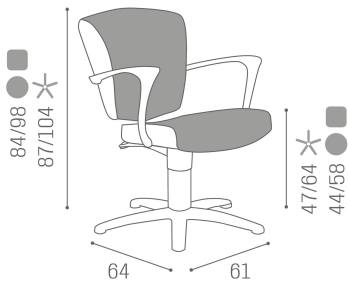

Salon Ambience

100% MADE IN ITALY   

Maya: Poltrona per parrucchieri

IN FOTO COLORE: PEACOCK BLUE N3

Le immagini sono fornite al solo scopo illustrativo e non costituiscono elemento contrattuale

Colori: A B

Tutti i prodotti Salon Ambience sono disponibili in una vasta scelta di colori senza costi aggiuntivi!

La poltrona Maya ha una linea classica e un design accattivante: lo schienale e la seduta imbottiti sono completati dai braccioli in alluminio che ne donano carattere, creando un prodotto unico nella forma e nel comfort.