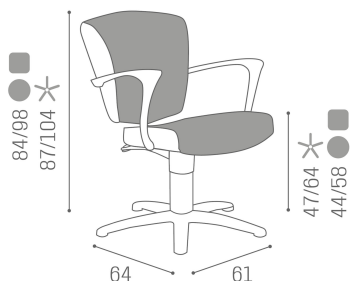

Salon Ambience

100% MADE IN ITALY 

Maya: Poltrona per parrucchieri

IN FOTO COLORE: PEACOCK BLUE N3

Le immagini sono fornite al solo scopo illustrativo e non costituiscono elemento contrattuale

Colori: A B

Tutti i prodotti Salon Ambience sono disponibili in una vasta scelta di colori senza costi aggiuntivi!

La poltrona Maya ha una linea classica e un design accattivante: lo schienale e la seduta imbottiti sono completati dai braccioli in alluminio che ne donano carattere, creando un prodotto unico nella forma e nel comfort.