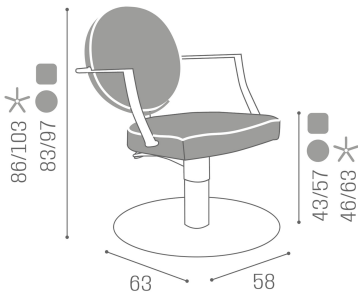

Salon Ambience

100% MADE IN ITALY 

Camille: Hairdressing chair

IN PHOTO COLOURS A: GOLD K6 - B: MILK 61

Le immagini sono fornite al solo scopo illustrativo e non costituiscono elemento contrattuale

Colours: A B