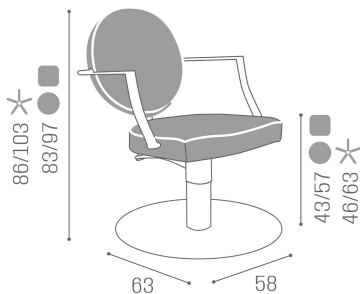

Salon Ambience

100% MADE IN ITALY 

Camille: Hairdressing chair

IN PHOTO COLOURS A: GOLD K6 - B: MILK 61

Le immagini sono fornite al solo scopo illustrativo e non costituiscono elemento contrattuale

Colours: A B