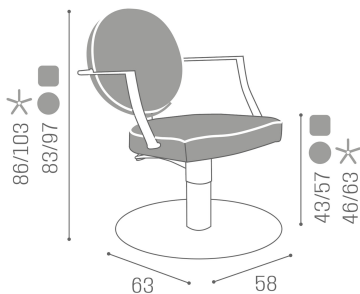

Salon Ambience

100% MADE IN ITALY 

Camille: Poltrona per parrucchieri

IN FOTO COLORI A: GOLD K6 - B: MILK 61

Le immagini sono fornite al solo scopo illustrativo e non costituiscono elemento contrattuale

Colori: A B