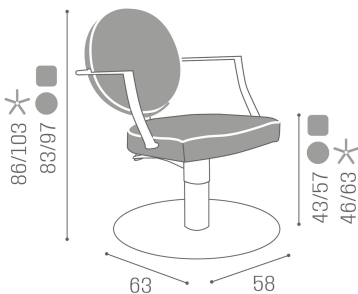

Salon Ambience

100% MADE IN ITALY 

Camille: Poltrona per parrucchieri

IN FOTO COLORI A: GOLD K6 - B: MILK 61

Le immagini sono fornite al solo scopo illustrativo e non costituiscono elemento contrattuale

Colori: A B