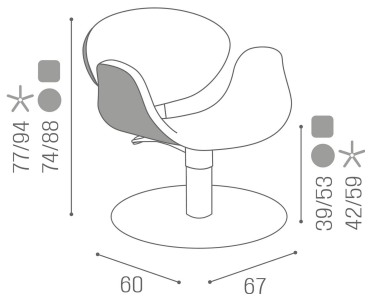

Colori: A ☐ B ☒

Alle Salon Ambience Produkte sind in einer großen Farbauswahl ohne Aufpreis erhältlich!

Die einzigartige Form des Stuhls Amber mit dem geschwungenen Sitz und den Armlehnen in einem Stück, um das kühne Design zu betonen. Die Rückenlehne folgt dieser Form, wiederum mit filigranen Kurven, die die beiden Abschnitte perfekt miteinander verbinden.

Erhältlich in einer breiten Palette von Polsterfarben ohne zusätzliche Kosten!

Mit einem Kreuz-Fuß, einem runden oder quadratischen Bodenteller (alle drei Unterteile optional in Silber oder Schwarz) und mit einer arretierbaren Hydraulikpumpe.

ARTICOLI

All Salon Ambience chairs are available in three bases (star, round and square), with swivel column or hydraulic pump with brake. The pump is 100% Made in Italy and is guaranteed for 5 years!

All Salon Ambience chairs are now also available with a star, round or square black base.

SH/430-1 Amber, chair with star base and swivel column

SH/430-1/R Amber, chair with round base and swivel column

SH/430-1/S Amber, chair with square base and swivel column

SH/430-4 Amber, chair with star base and pump with brake

SH/430-4/R Amber, chair with round base and pump with brake

SH/430-4/S Amber, chair with square base and pump with brake

SH/430-4N Amber, chair with black star base and pump with brake

SH/430-4/RN Amber, chair with black round base and pump with brake

SH/430-4/SN Amber, chair with black round base and pump with brake

SH/431-4 Amber, reclining chair with star base and pump with brake

SH/431-4/R Amber, reclining chair with round base and pump with brake

SH/431-4/S Amber, reclining chair with square base and pump with brake

SH/431-44 Amber, reclining chair with star base, pump with brake and wheels

ABMESSUNGEN

Internal structure in wood and foam

Skai® upholstery