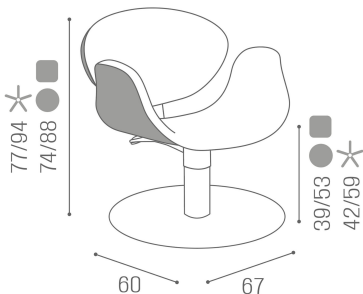

Colori: A ☐ B ☒

Alle Salon Ambience Produkte sind in einer großen Farbauswahl ohne Aufpreis erhältlich!

Die einzigartige Form des Stuhls Amber mit dem geschwungenen Sitz und den Armlehnen in einem Stück, um das kühne Design zu betonen. Die Rückenlehne folgt dieser Form, wiederum mit filigranen Kurven, die die beiden Abschnitte perfekt miteinander verbinden.

Erhältlich in einer breiten Palette von Polsterfarben ohne zusätzliche Kosten!

Mit einem Kreuz-Fuß, einem runden oder quadratischen Bodenteller (alle drei Unterteile optional in Silber oder Schwarz) und mit einer arretierbaren Hydraulikpumpe.

ARTICOLI

All Salon Ambience chairs are available in three bases (star, round and square), with swivel column or hydraulic pump with brake. The pump is 100% Made in Italy and is guaranteed for 5 years!

All Salon Ambience chairs are now also available with a star, round or square black base.

SH/430-1 Amber, chair with star base and swivel column

SH/430-1/R Amber, chair with round base and swivel column

SH/430-1/S Amber, chair with square base and swivel column

SH/430-4 Amber, chair with star base and pump with brake

SH/430-4/R Amber, chair with round base and pump with brake

SH/430-4/S Amber, chair with square base and pump with brake

SH/430-4N Amber, chair with black star base and pump with brake

SH/430-4/RN Amber, chair with black round base and pump with brake

SH/430-4/SN Amber, chair with black round base and pump with brake

SH/430-4 Amber, reclining chair with star base and pump with brake

SH/430-4/R Amber, reclining chair with round base and pump with brake

SH/430-4/S Amber, reclining chair with square base and pump with brake

SH/430-44 Amber, reclining chair with star base, pump with brake and wheels

ABMESSUNGEN

Internal structure in wood and foam

Skai® upholstery