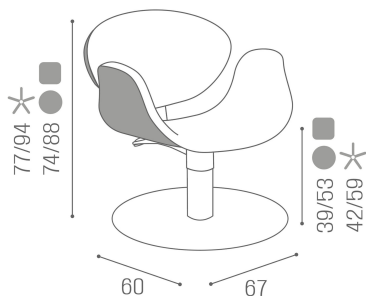

MATERIALI

Anima in legno e gommapiuma
Rivestimento in skai®

Colori: A ☐ B ☒

Tutti i prodotti Salon Ambience sono disponibili in una vasta scelta di colori senza costi aggiuntivi!