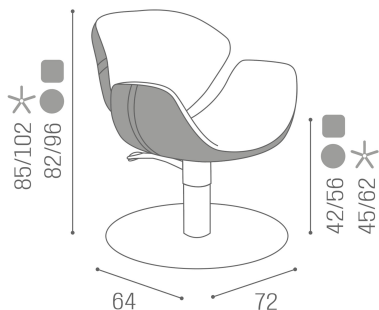

Colori: A ☐ B ☐

Alle Salon Ambience Produkte sind in einer großen Farbauswahl ohne Aufpreis erhältlich!

Alle Salon Ambience Produkte sind in einer großen Farbauswahl ohne Aufpreis erhältlich!