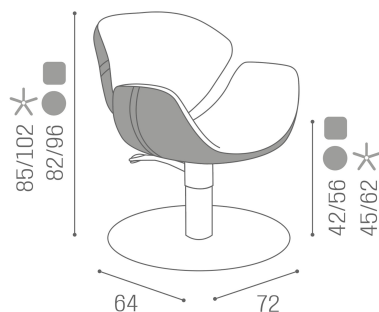

Colori: A ☐ B ☐

Tutti i prodotti Salon Ambience sono disponibili in una vasta scelta di colori senza costi aggiuntivi!

Tutti i prodotti Salon Ambience sono disponibili in una vasta scelta di colori senza costi aggiuntivi!