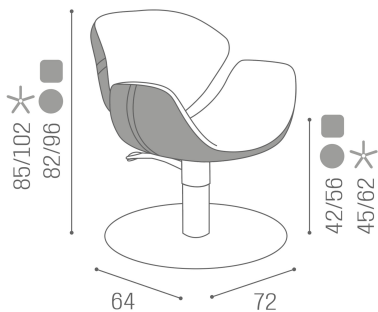

Colori: A ☐ B ☐

Tutti i prodotti Salon Ambience sono disponibili in una vasta scelta di colori senza costi aggiuntivi!

Tutti i prodotti Salon Ambience sono disponibili in una vasta scelta di colori senza costi aggiuntivi!