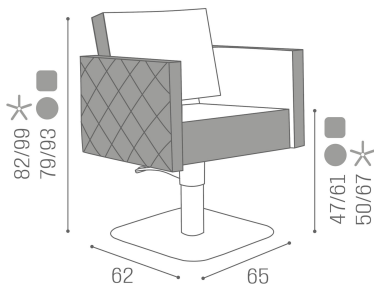

CH/101-4 Square poltrona base a stella, colonna girevole, versione reclinabile

CH/101-4/R Square poltrona base rotonda, colonna girevole, versione reclinabile

CH/101-4/S Square poltrona base quadrata, colonna girevole, versione reclinabile

CH/101-44 Square poltrona base stella con ruote, colonna girevole, versione reclinabile

MATERIALI

Anima in legno, gommapiuma e skai®.

Braccioli ricoperti in skai®.

Colonna e base in acciaio cromato.

Colori: A B