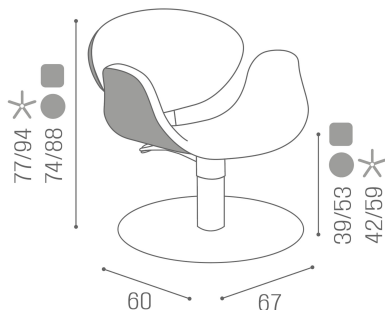

MATERIALI

Anima in legno, gommapiuma e skai®.

Colonna e base in acciaio cromato.

Colori: A ☐ B ☒

Tutti i prodotti Salon Ambience sono disponibili in una vasta scelta di colori senza costi aggiuntivi!

Tutti i prodotti Salon Ambience sono disponibili in una vasta scelta di colori senza costi aggiuntivi!