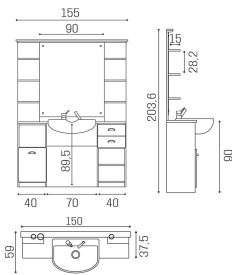

## Triomphe Vintage: Mensola barber per parrucchieri

Nel pieno rispetto della tradizione Barber, la postazione da lavoro Triomphe è composta da un imponente struttura in nobilitato vintage, con ampio spazio di servizio, e uno specchio a mezza figura, disponibile con o senza lavandino, per realizzare aree di lavoro dallo stile vintage e dall'impronta maschile.