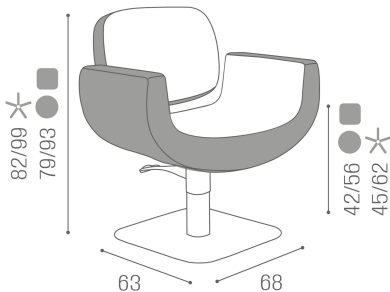

Salon Ambience

100% MADE IN ITALY 

Naomi: Poltrona per parrucchieri

IN FOTO COLORE: VINTAGE COCOLATE H9

Le immagini sono fornite al solo scopo illustrativo e non costituiscono elemento contrattuale

Colori: A B