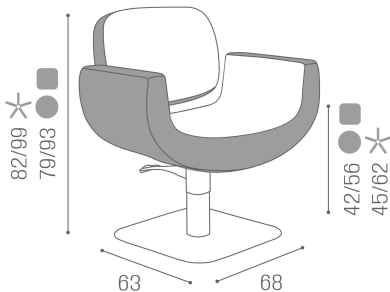

## Naomi: Poltrona per parrucchieri

IN FOTO COLORE: VINTAGE COCOLATE H9

*Le immagini sono fornite al solo scopo illustrativo e non costituiscono elemento contrattuale*

Colori: A  B

Tutti i prodotti Salon Ambience sono disponibili in una vasta scelta di colori senza costi aggiuntivi!