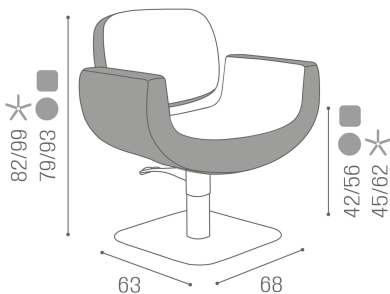

Salon Ambience

100% MADE IN ITALY 

Naomi reclining: Friseurstuhl

IN PHOTO COLOUR: VINTAGE CHOCOLATE H9

Le immagini sono fornite al solo scopo illustrativo e non costituiscono elemento contrattuale

Colori: A B