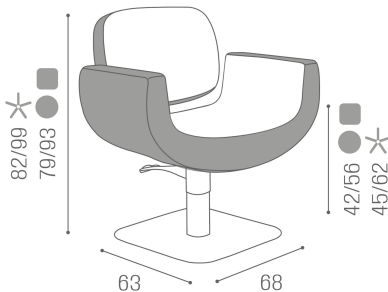

Salon Ambience

100% MADE IN ITALY 

Naomi Reclining: Friseurstuhl

IN PHOTO COLOUR: VINTAGE CHOCOLATE H9

Le immagini sono fornite al solo scopo illustrativo e non costituiscono elemento contrattuale

Colori: A B