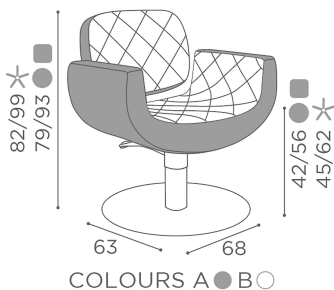

Salon Ambience

100% MADE IN ITALY   

Naomi+: Friseurstuhl

FARBE IM FOTO: SAGE GREEN N6

Le immagini sono fornite al solo scopo illustrativo e non costituiscono elemento contrattuale

Colori: A B

Alle Salon Ambience Produkte sind in einer großen Farbauswahl ohne Aufpreis erhältlich!