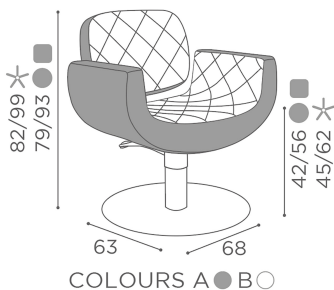

## Naomi+: Friseurstuhl

FARBE IM FOTO: SAGE GREEN N6

*Le immagini sono fornite al solo scopo illustrativo e non costituiscono elemento contrattuale*

Colori: A  B 

Alle Salon Ambience Produkte sind in einer großen Farbauswahl ohne Aufpreis erhältlich!