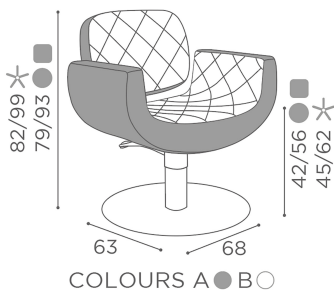

Salon Ambience

100% MADE IN ITALY 

Naomi+: Poltrona per parrucchieri

IN FOTO COLORE: SAGE GREEN N6

Le immagini sono fornite al solo scopo illustrativo e non costituiscono elemento contrattuale

Colori: A B

Tutti i prodotti Salon Ambience sono disponibili in una vasta scelta di colori senza costi aggiuntivi!

CH/170-1 Naomi+, poltrona con base a cinque razze e colonna girevole

CH/170-1/R Naomi+, poltrona con base rotonda e colonna girevole

CH/170-1/S Naomi+, poltrona con base stondata e colonna girevole

CH/170-4 Naomi+, poltrona con base a cinque razze e pompa idraulica con freno